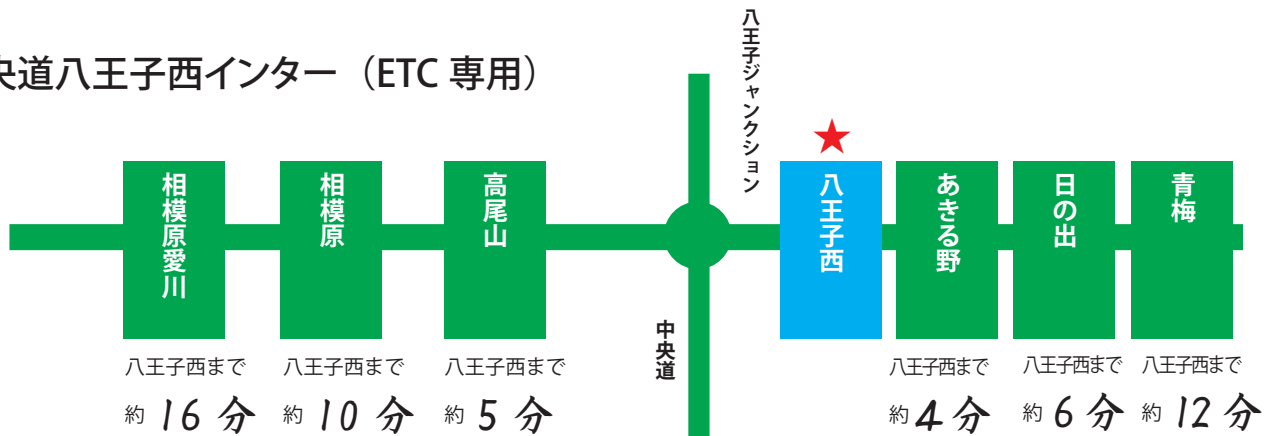

■タクシーをご利用の場合

JR 中央線西八王子北口より  
約 5 キロ 約 15 分

最寄り駅は

JR 西八王子駅です

バス便が多いのは

京王八王子・JR 八王子駅

■バスをご利用の場合

- 京王八王子駅  
バスターミナル②番乗り場
- JR 八王子駅  
北口⑨番乗り場
- JR 西八王子駅  
北口④番乗り場

- 陣 02 恩方ターミナル  
(宝生寺団地経由)
- 陣 05 大久保  
約 25 分
- うえ 01 恩方ターミナル
- うえ 03 小津町 約 15 分

ごとうど  
**神戸**  
バス停  
下車

●徒歩約7分  
「大楽寺町」  
ローソンのある信号

お車の方は圏央道八王子西インター (ETC 専用)  
が最寄りです

八王子西インターより約 3.5 キロ  
**大楽寺町信号** (ローソンがある信号)  
を 入 る