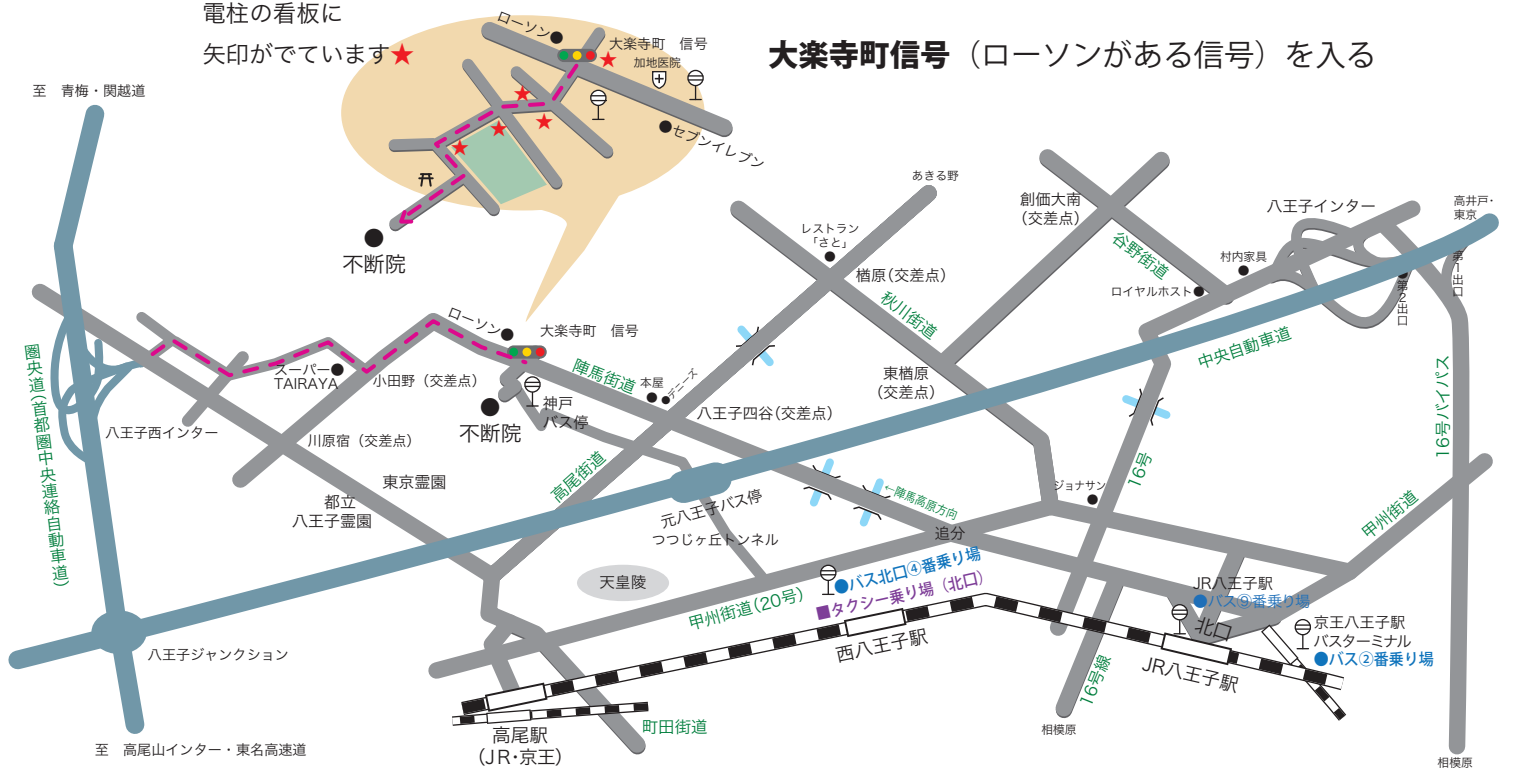

■タクシーをご利用の場合

JR 中央線西八王子北口より
約 5 キロ 約 15 分

最寄り駅は

JR 西八王子駅です

バス便が多いのは

京王八王子・JR 八王子駅

■バスをご利用の場合

京王八王子駅 バスターミナル②番乗り場
JR 八王子駅 北口⑨番乗り場
JR 西八王子駅 北口④番乗り場

陣 02 恩方ターミナル (宝生寺団地経由)
陣 05 大久保 約 25 分
うえ 01 恩方ターミナル
うえ 03 小津町 約 15 分

ごとうど
神戸
バス停
下車

●徒歩約7分
「大楽寺町」
ローソンのある信号

大楽寺町信号（ローソンがある信号）を入れる

お車の方は圏央道八王子西インター（ETC 専用）
が最寄りです