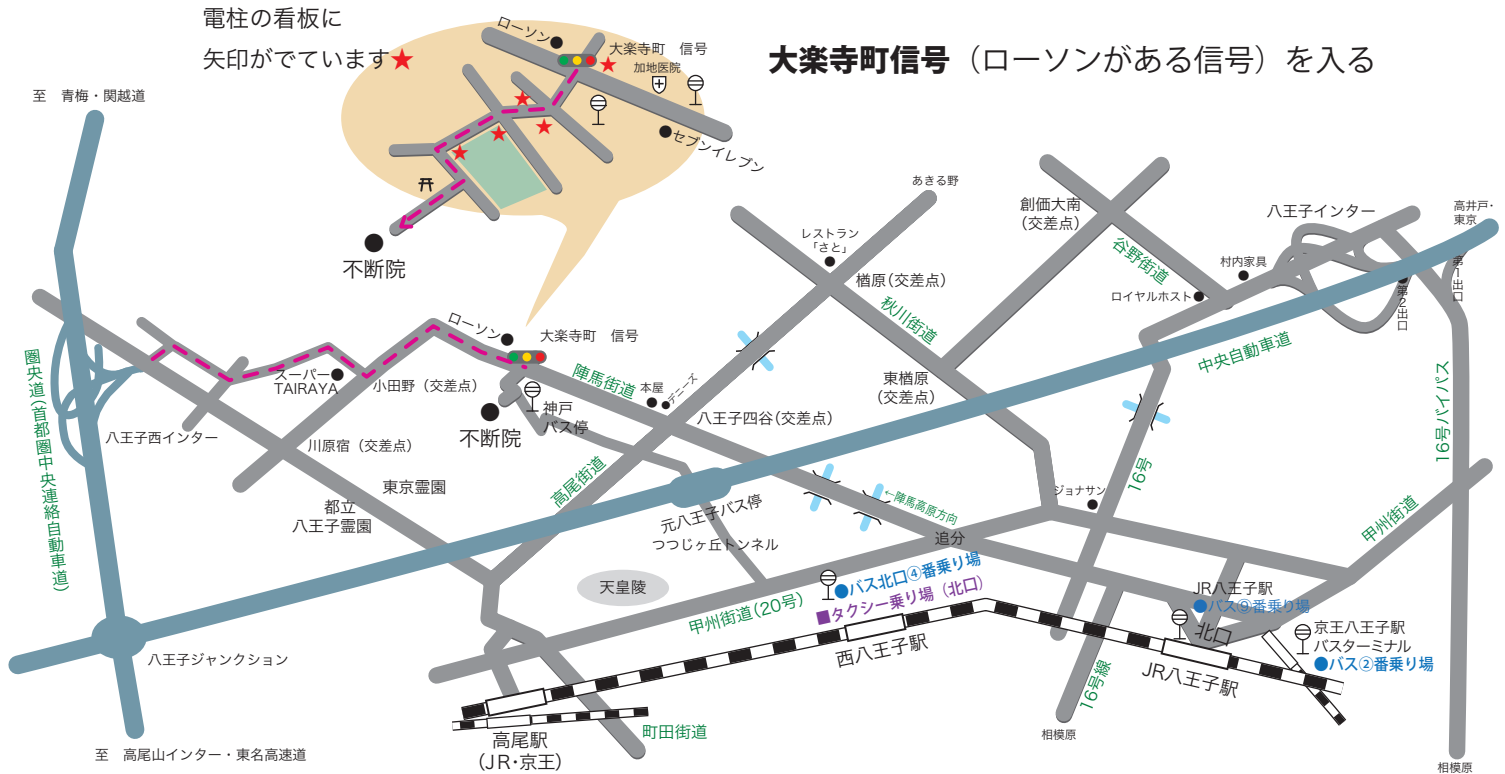

■タクシーをご利用の場合

JR 中央線西八王子北口より  
約 5 キロ 約 15 分

最寄り駅は

JR 西八王子駅です

バス便が多いのは

京王八王子・JR 八王子駅

■バスをご利用の場合

- 京王八王子駅  
バスターミナル②番乗り場
- JR 八王子駅  
北口⑨番乗り場
- JR 西八王子駅  
北口④番乗り場

- 陣 02 恩方ターミナル  
(宝生寺団地経由)
- 陣 05 大久保  
約 25 分
- うえ 01 恩方ターミナル
- うえ 03 小津町 約 15 分

ごとうど  
**神戸**  
バス停  
下車

●徒歩約7分  
「大楽寺町」  
ローソンのある信号

お車の方は圏央道八王子西インター (ETC 専用)  
が最寄りです

八王子西インターより約 3.5 キロ  
**大楽寺町信号** (ローソンがある信号)  
を 入 る

不断院アクセス情報