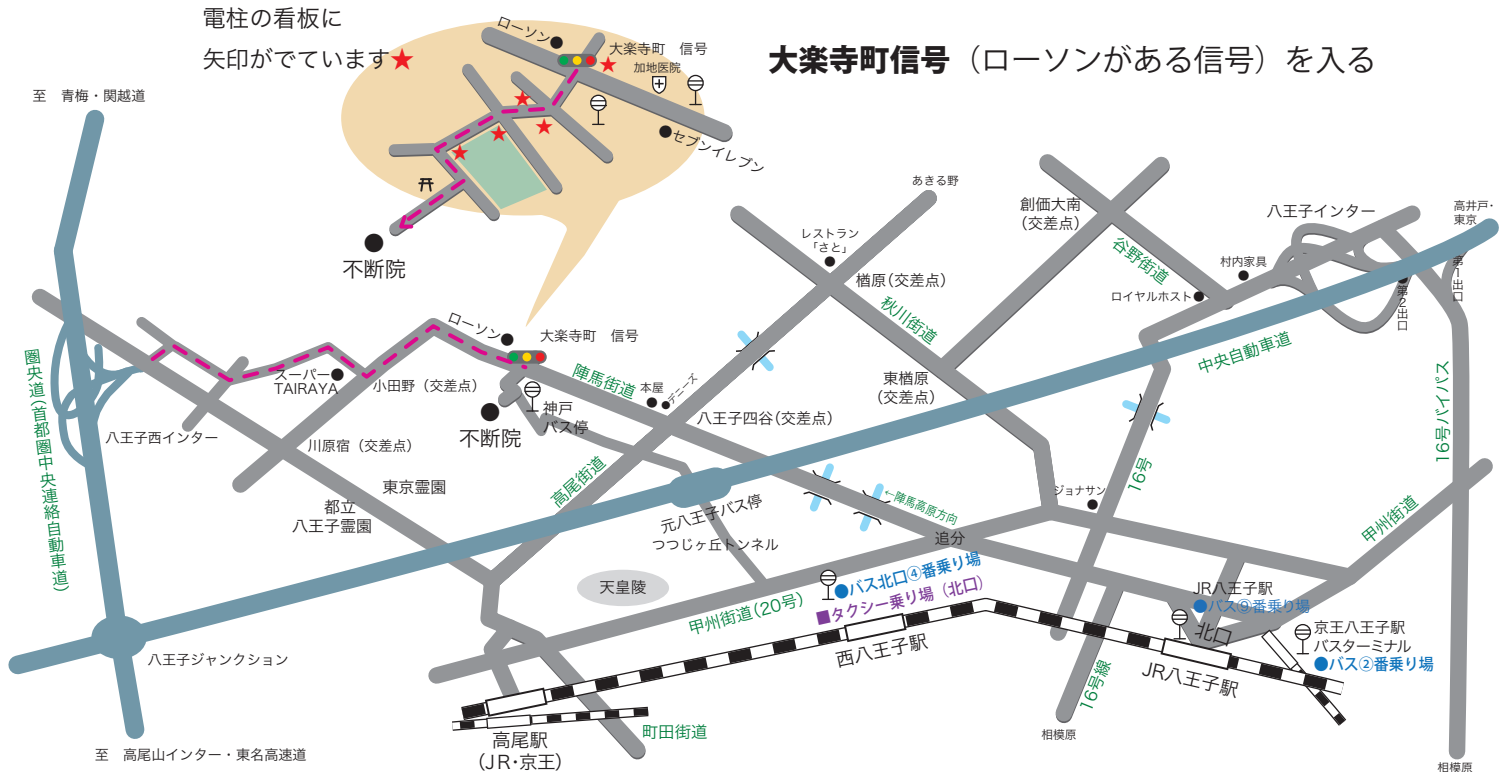

■タクシーをご利用の場合

JR 中央線西八王子北口より  
約 5 キロ 約 15 分

最寄り駅は

JR 西八王子駅です

バス便が多いのは

京王八王子・JR 八王子駅

■バスをご利用の場合

京王八王子駅  
バスターミナル②番乗り場

JR 八王子駅  
北口⑨番乗り場

JR 西八王子駅  
北口④番乗り場

宝生寺団地 行き  
大久保 行き  
恩方営業所 (宝生寺団地経由) 行き  
恩方ターミナル 行き  
約 25 分

恩方ターミナル 行き  
約 15 分

神戸  
ごうど  
バス停  
下車

●徒歩約10分  
「大楽寺町」  
ローソンのある信号

お車の方は圏央道八王子西が便利です